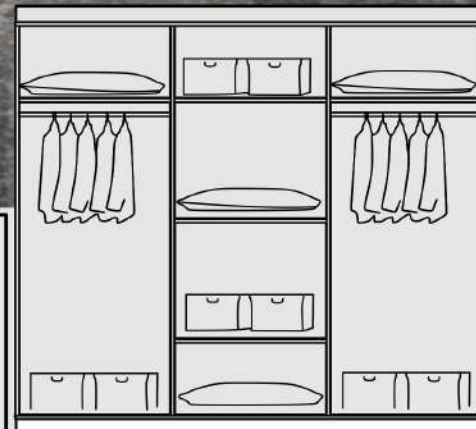

BILSEV

WARDROBE	G.W	240	Y.H	220	D.D	52
DRESSER	G.W	90	Y.H	175	D.D	40
COMMODE	G.W	50	Y.H	110	D.D	40