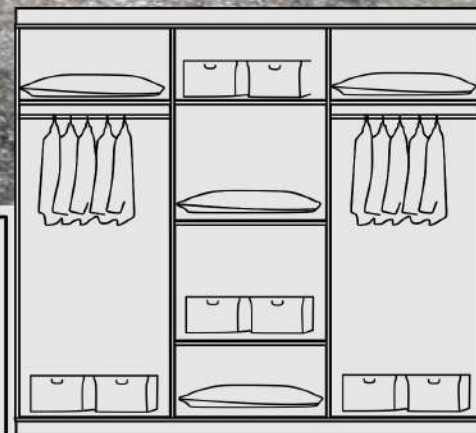

VIRONA
MOBİLYA

24

LOVIS

WARDROBE	G.W	240	Y.H	220	D.D	52
DRESSER	G.W	80	Y.H	175	D.D	40
COMMUNE	G.W	50	Y.H	90	D.D	40
BED	G.W	180	Y.H	105	D.D	200

VIRONA
MOBILYA

25

DAMLA

WARDROBE	G.W	240	Y.H	220	D.D	52
DRESSER	G.W	80	Y.H	175	D.D	40
COMMODE	G.W	50	Y.H	90	D.D	40
BED	G.W	180	Y.H	105	D.D	200