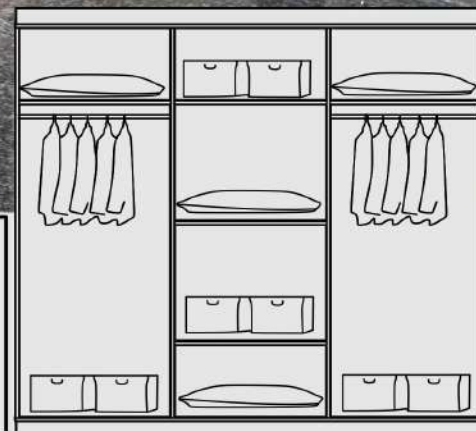

DEVIN

WARDROBE	G.W	240	Y.H	220	D.D	52
DRESSER	G.W	90	Y.H	175	D.D	40
COMMUNE	G.W	50	Y.H	110	D.D	40
BED	G.W	180	Y.H	120	D.D	200