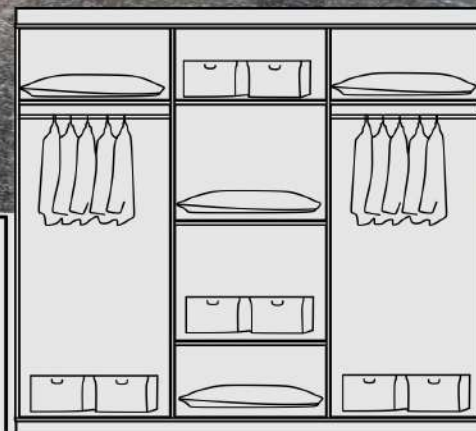

VIRONA
MOBİLYA

3

ARSU

WARDROBE	G.W	240	Y.H	220	D.D	52
DRESSER	G.W	90	Y.H	175	D.D	40
COMMUNE	G.W	50	Y.H	110	D.D	40
BED	G.W	180	Y.H	120	D.D	200

VIRONA
MOBİLYA

4

BALKIN

WARDROBE	G.W	240	Y.H	220	D.D	52
DRESSER	G.W	90	Y.H	175	D.D	40
COMMODE	G.W	50	Y.H	110	D.D	40
BED	G.W	180	Y.H	120	D.D	200