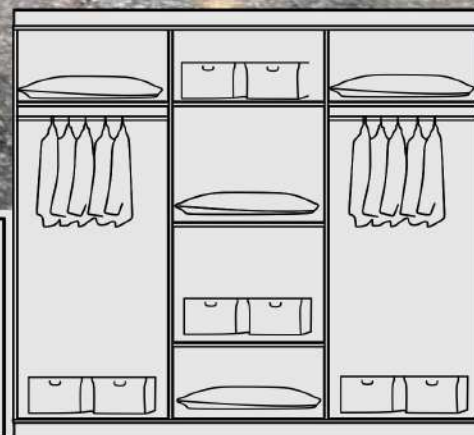

LALI

WARDROBE	G.W	240	Y.H	220	D.D	52
DRESSER	G.W	80	Y.H	175	D.D	40
COMMODE	G.W	50	Y.H	90	D.D	40
BED	G.W	180	Y.H	105	D.D	200