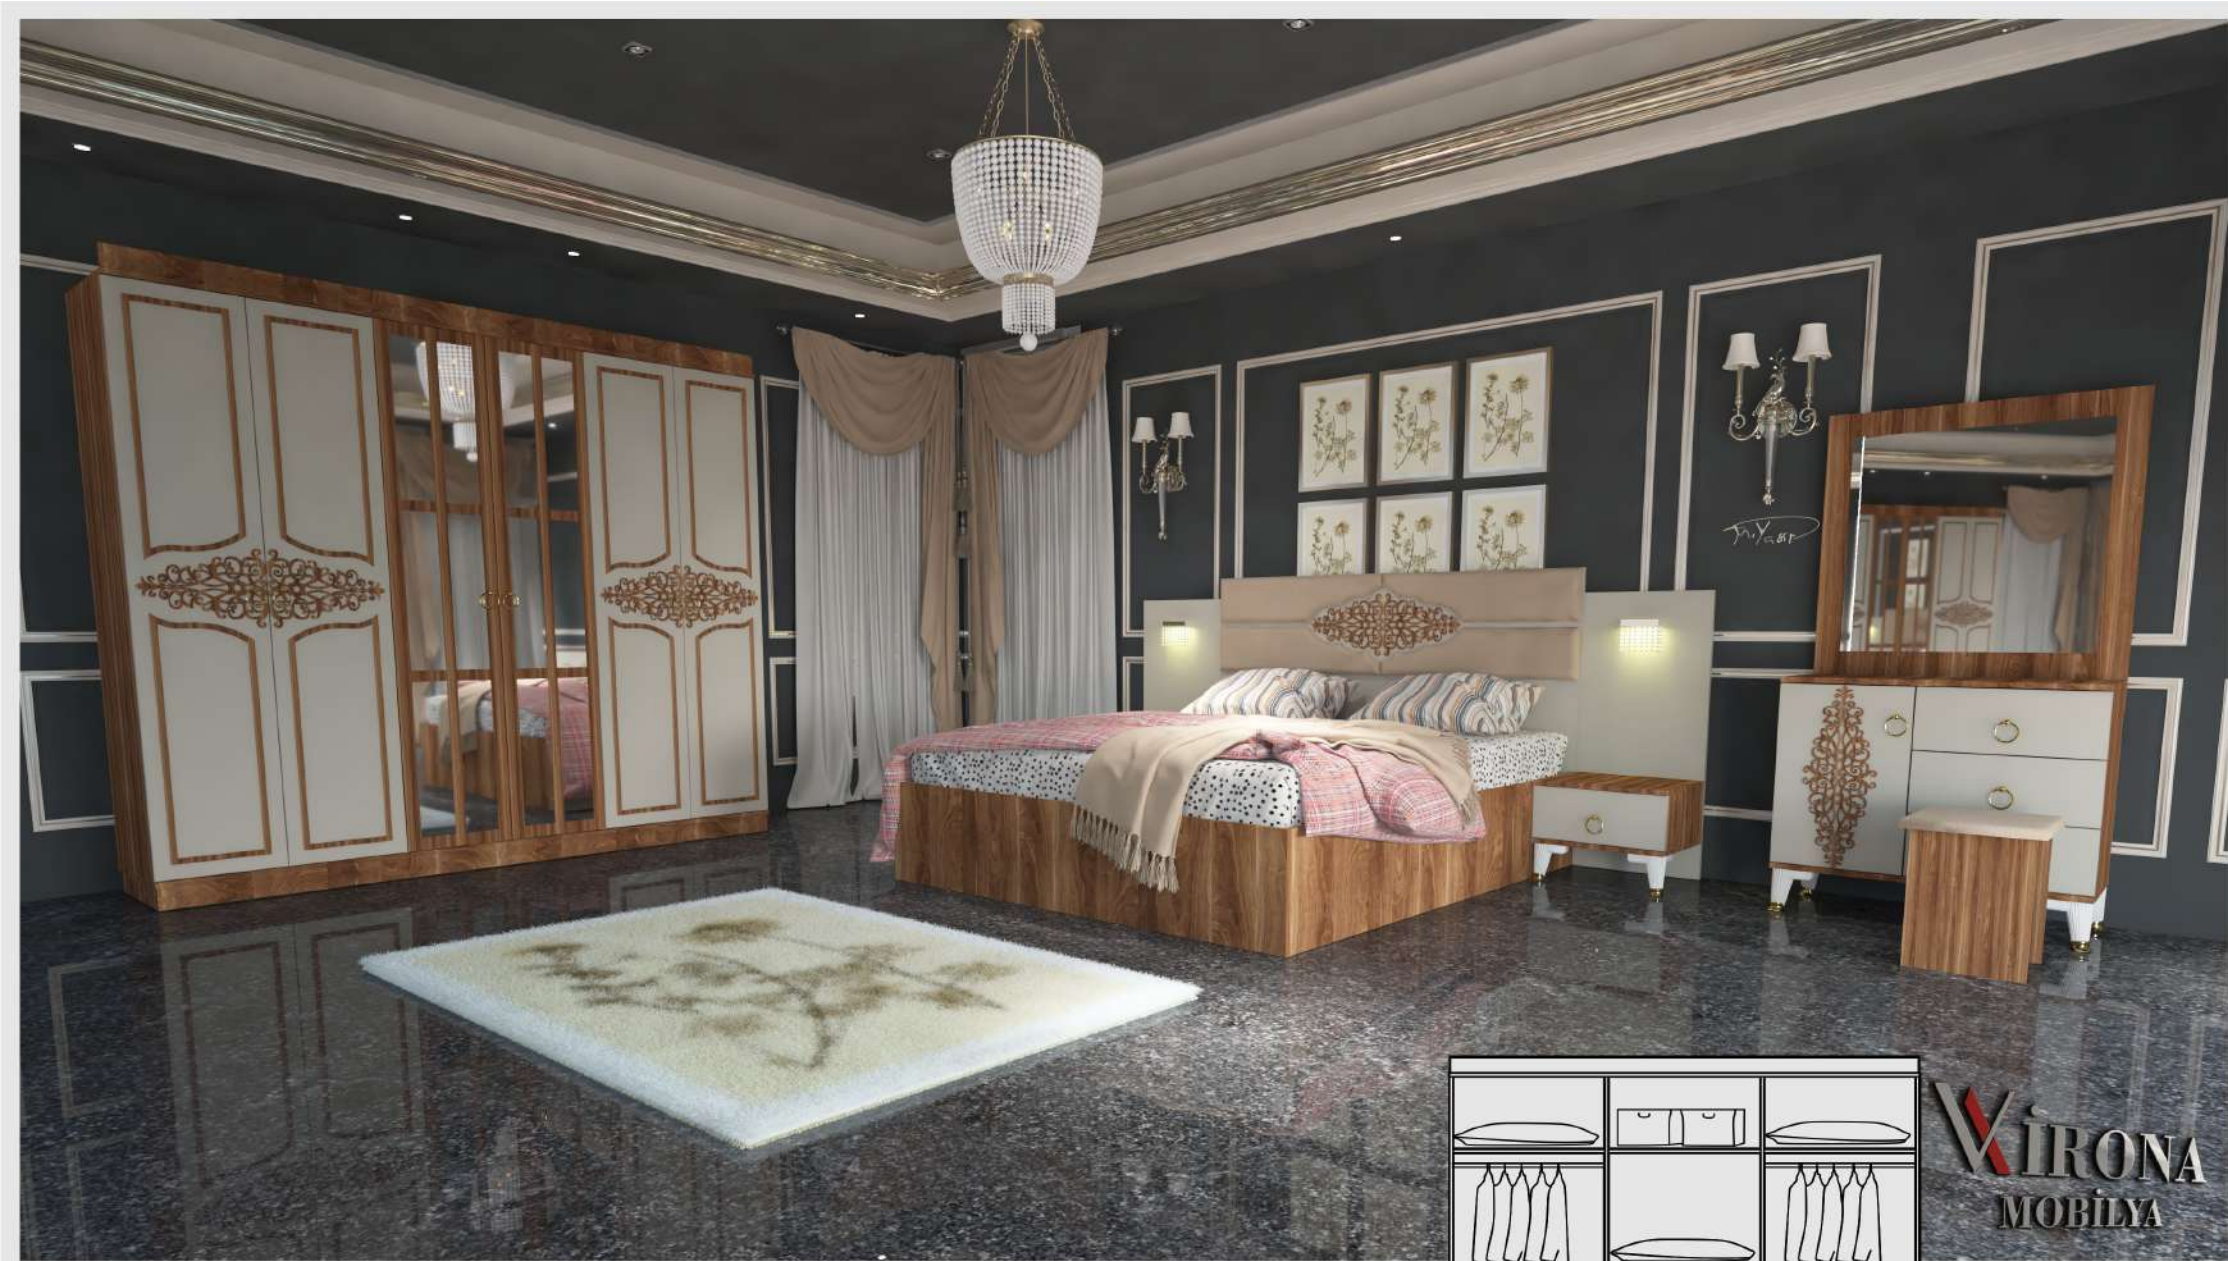

VIRONA
MOBİLYA

7

BILSEV

WARDROBE	G.W	240	Y.H	220	D.D	52
DRESSER	G.W	90	Y.H	175	D.D	40
COMMODE	G.W	50	Y.H	110	D.D	40

VIRONA
MOBİLYA

8

DESTE

WARDROBE	G.W	240	Y.H	220	D.D	52
DRESSER	G.W	90	Y.H	175	D.D	40
COMMODE	G.W	50	Y.H	110	D.D	40
BED	G.W	180	Y.H	120	D.D	200