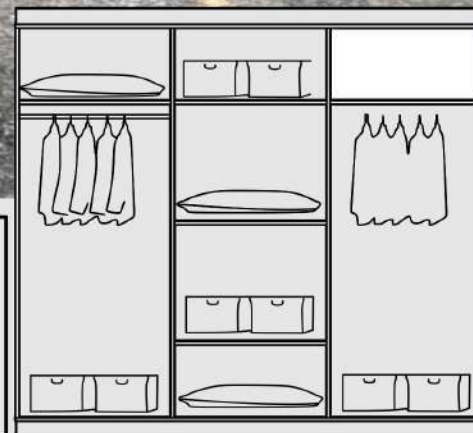

VIRONA
MOBILYA

13

VIRONA
MOBILYA

VERSACI

WARDROBE	G.W	240	Y.H	220	D.D	52
DRESSER	G.W	80	Y.H	175	D.D	40
COMMUNE	G.W	50	Y.H	90	D.D	40
BED	G.W	180	Y.H	105	D.D	200

14

LANA

WARDROBE	G.W	240	Y.H	220	D.D	52
DRESSER	G.W	80	Y.H	175	D.D	40
COMMODE	G.W	50	Y.H	90	D.D	40
BED	G.W	180	Y.H	105	D.D	200