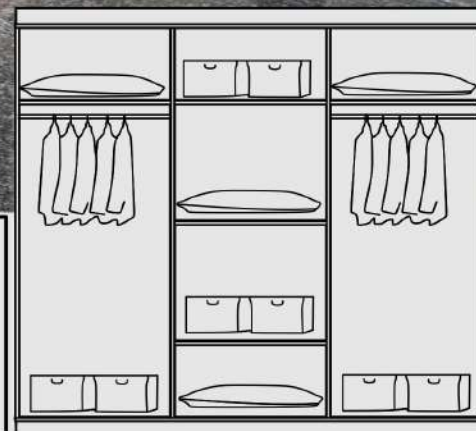

BERCIS

WARDROBE	G.W	240	Y.H	220	D.D	52
DRESSER	G.W	90	Y.H	175	D.D	40
COMMODE	G.W	50	Y.H	110	D.D	40
BED	G.W	180	Y.H	120	D.D	200