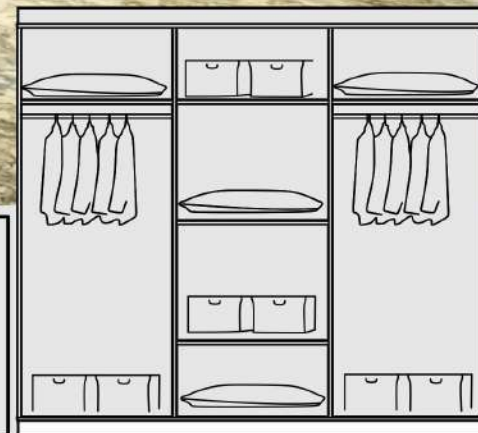

VIRONA
MOBILYA

22

JURI

WARDROBE	G.W	240	Y.H	220	D.D	52
DRESSER	G.W	80	Y.H	175	D.D	40
COMMODE	G.W	50	Y.H	90	D.D	40
BED	G.W	180	Y.H	105	D.D	200

VIRONA
MOBILYA

23

BURCU

WARDROBE	G.W	240	Y.H	220	D.D	52
DRESSER	G.W	80	Y.H	175	D.D	40
COMMODE	G.W	50	Y.H	90	D.D	40
BED	G.W	180	Y.H	105	D.D	200