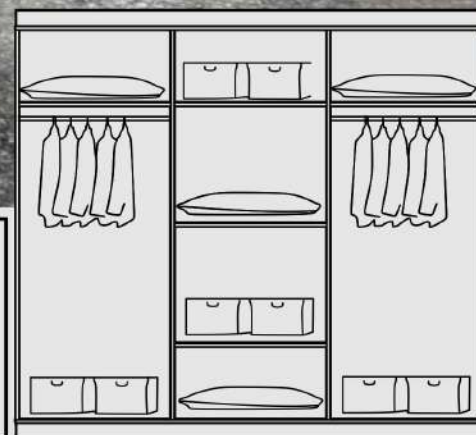

GUCCI

WARDROBE	G.W	240	Y.H	220	D.D	52
DRESSER	G.W	80	Y.H	175	D.D	40
COMMODE	G.W	50	Y.H	90	D.D	40
BED	G.W	180	Y.H	105	D.D	200