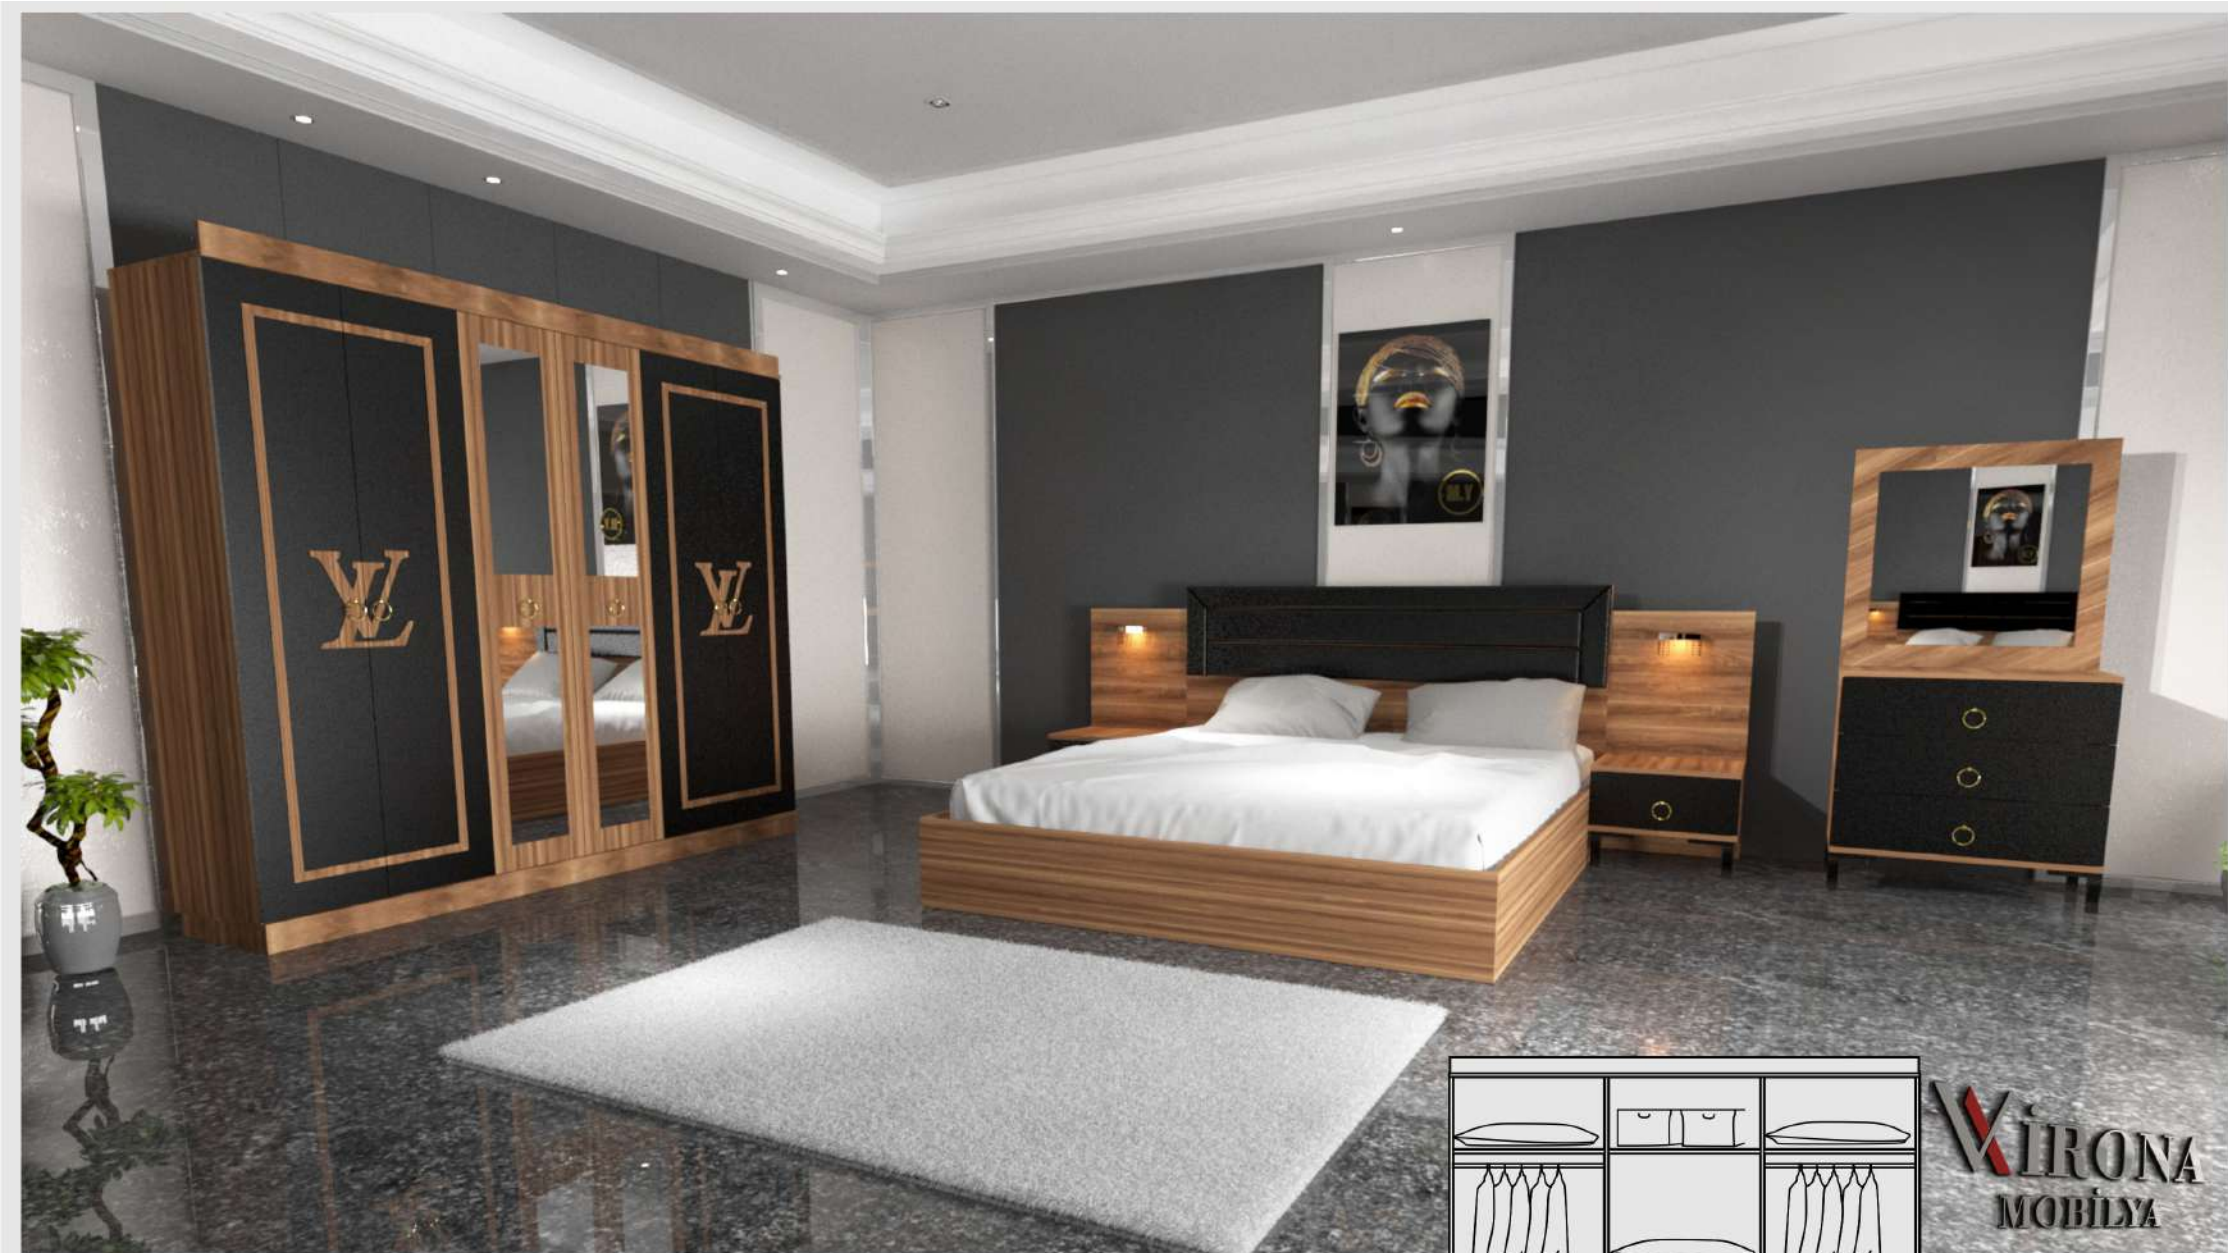

LOVIS

WARDROBE	G.W	240	Y.H	220	D.D	52
DRESSER	G.W	80	Y.H	175	D.D	40
COMMUNE	G.W	50	Y.H	90	D.D	40
BED	G.W	180	Y.H	105	D.D	200

VIRONA
MOBILYA

25