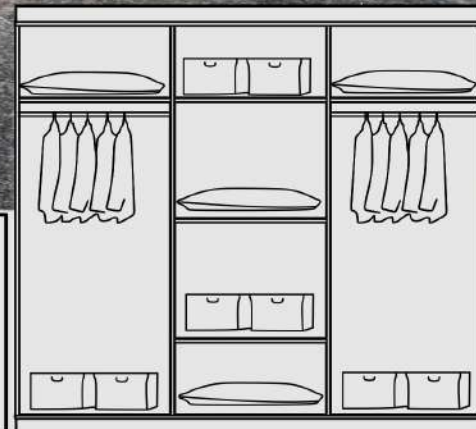

ARSU

WARDROBE	G.W	240	Y.H	220	D.D	52
DRESSER	G.W	90	Y.H	175	D.D	40
COMMUNE	G.W	50	Y.H	110	D.D	40
BED	G.W	180	Y.H	120	D.D	200