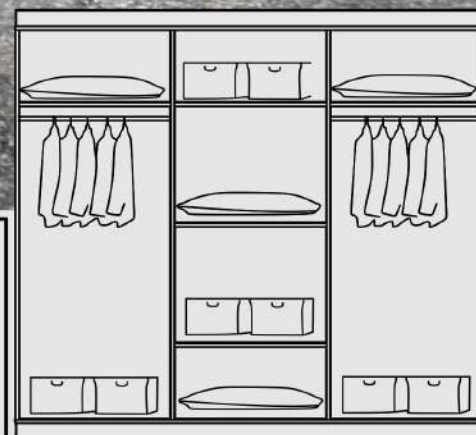

VIRONA
MOBILYA

17

LALI

WARDROBE	G.W	240	Y.H	220	D.D	52
DRESSER	G.W	80	Y.H	175	D.D	40
COMMODE	G.W	50	Y.H	90	D.D	40
BED	G.W	180	Y.H	105	D.D	200

VIRONA
MOBILYA

18

VERZC

WARDROBE	G.W	240	Y.H	220	D.D	52
DRESSER	G.W	80	Y.H	175	D.D	40
COMMODE	G.W	50	Y.H	90	D.D	40
BED	G.W	180	Y.H	105	D.D	200