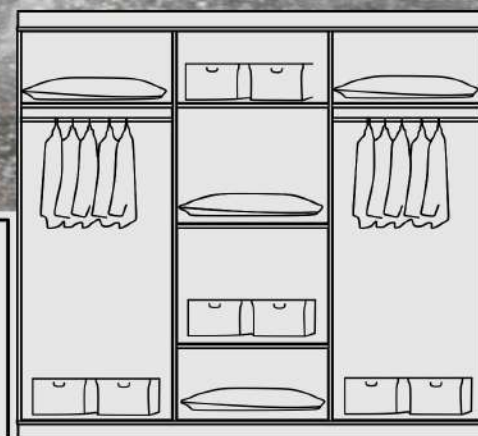

VIRONA
MOBILYA

19

ARMIN

WARDROBE	G.W	240	Y.H	220	D.D	52
DRESSER	G.W	80	Y.H	175	D.D	40
COMMODE	G.W	50	Y.H	90	D.D	40
BED	G.W	180	Y.H	105	D.D	200

VIRONA
MOBILYA

20

WIRONA
MOBILYA

JULI