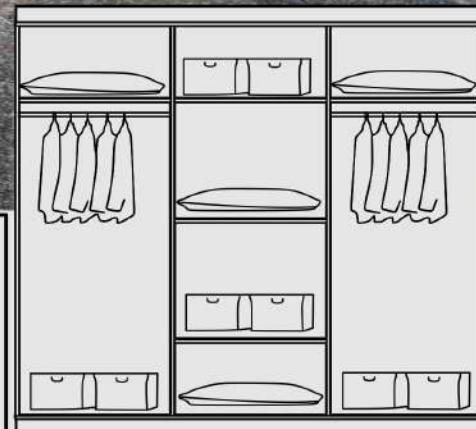

VIRONA
MOBİLYA

9

DEVIN

WARDROBE	G.W	240	Y.H	220	D.D	52
DRESSER	G.W	90	Y.H	175	D.D	40
COMMUNE	G.W	50	Y.H	110	D.D	40
BED	G.W	180	Y.H	120	D.D	200

VIRONA
MOBILYA

10

DILAR

WARDROBE	G.W	240	Y.H	220	D.D	52
DRESSER	G.W	90	Y.H	175	D.D	40
COMMODE	G.W	50	Y.H	110	D.D	40
BED	G.W	180	Y.H	120	D.D	200