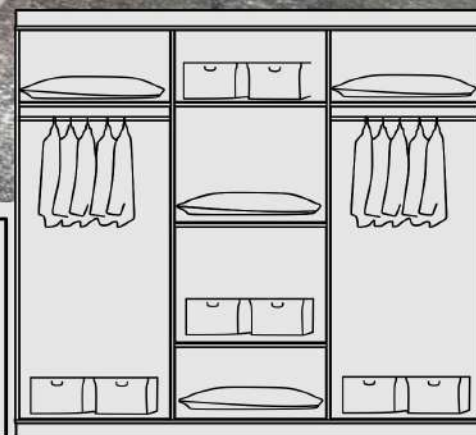

ARMIN

WARDROBE	G.W	240	Y.H	220	D.D	52
DRESSER	G.W	80	Y.H	175	D.D	40
COMMODE	G.W	50	Y.H	90	D.D	40
BED	G.W	180	Y.H	105	D.D	200