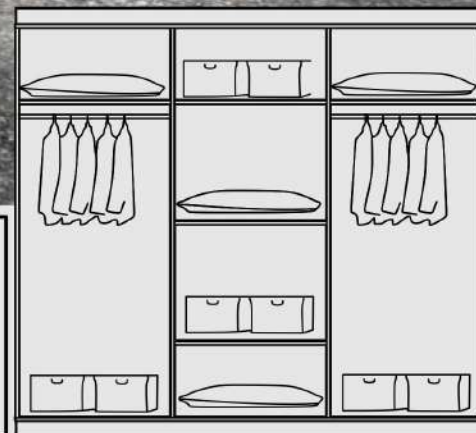

WIRONA
MOBİLYA

26

GUCCI

WARDROBE	G.W	240	Y.H	220	D.D	52
DRESSER	G.W	80	Y.H	175	D.D	40
COMMODE	G.W	50	Y.H	90	D.D	40
BED	G.W	180	Y.H	105	D.D	200

VIRONA
MOBILYA

27

DEFNE

WARDROBE	G.W	240	Y.H	220	D.D	52
DRESSER	G.W	80	Y.H	175	D.D	40
COMMUNE	G.W	50	Y.H	90	D.D	40
BED	G.W	180	Y.H	105	D.D	200