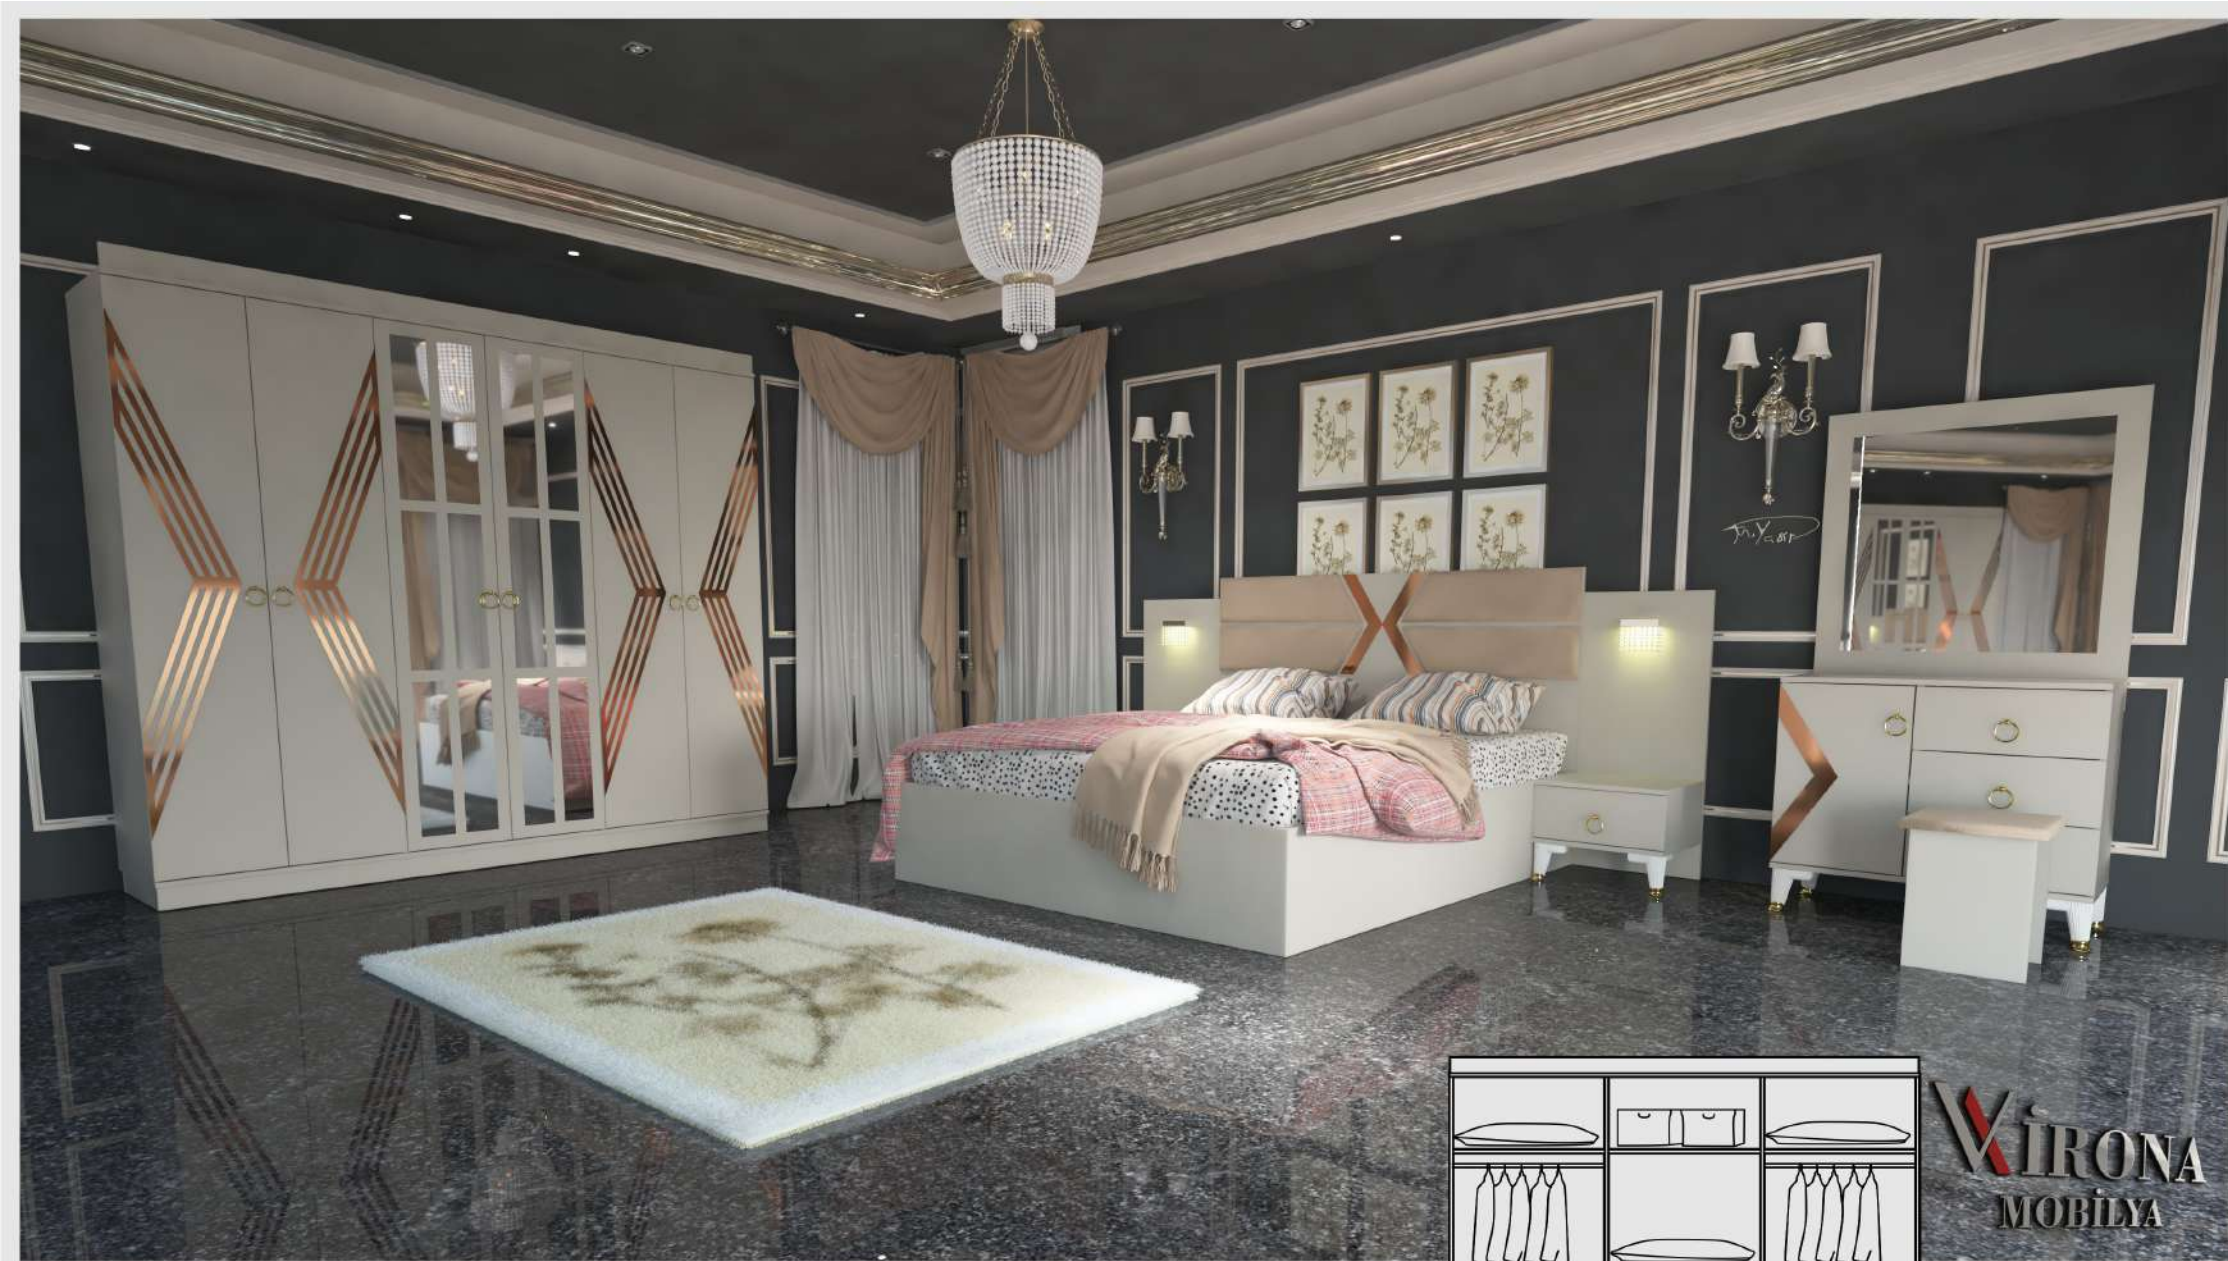

BERCIS

WARDROBE	G.W	240	Y.H	220	D.D	52
DRESSER	G.W	90	Y.H	175	D.D	40
COMMODE	G.W	50	Y.H	110	D.D	40
BED	G.W	180	Y.H	120	D.D	200

VIRONA
MOBİLYA

6