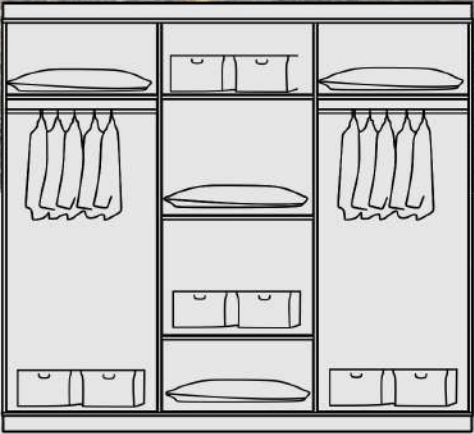

VIRONA
MOBILYA

15

VIRONA
MOBILYA

BUSE

WARDROBE	G.W	240	Y.H	220	D.D	52
DRESSER	G.W	80	Y.H	175	D.D	40
COMMODE	G.W	50	Y.H	90	D.D	40
BED	G.W	180	Y.H	105	D.D	200

16

JUAN

WARDROBE	G.W	240	Y.H	220	D.D	52
DRESSER	G.W	80	Y.H	175	D.D	40
COMMODE	G.W	50	Y.H	90	D.D	40
BED	G.W	180	Y.H	105	D.D	200