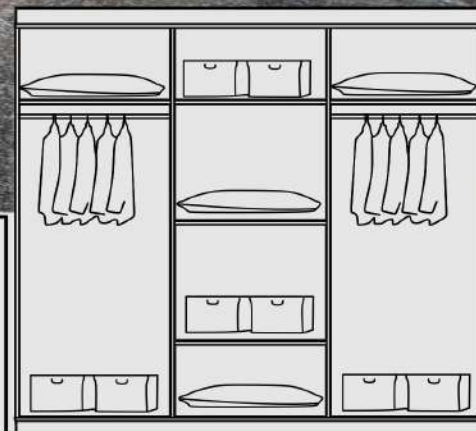

1

YILDIZ

WARDROBE	G.W	240	Y.H	220	D.D	52
DRESSER	G.W	90	Y.H	175	D.D	40
COMMODE	G.W	50	Y.H	110	D.D	40
BED	G.W	180	Y.H	120	D.D	200

VIRONA
MOBİLYA

2

ALMINA

WARDROBE	G.W	240	Y.H	220	D.D	52
DRESSER	G.W	90	Y.H	175	D.D	40
COMMUNE	G.W	50	Y.H	110	D.D	40
BED	G.W	180	Y.H	120	D.D	200