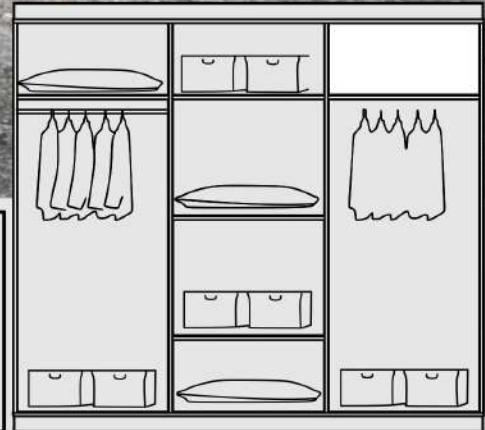

VIRONA
MOBILYA

13

VIRONA
MOBILYA

VERSACI

WARDROBE	G.W	240	Y.H	220	D.D	52
DRESSER	G.W	80	Y.H	175	D.D	40
COMMUNE	G.W	50	Y.H	90	D.D	40
BED	G.W	180	Y.H	105	D.D	200

14

LANA

WARDROBE	G.W	240	Y.H	220	D.D	52
DRESSER	G.W	80	Y.H	175	D.D	40
COMMODE	G.W	50	Y.H	90	D.D	40
BED	G.W	180	Y.H	105	D.D	200