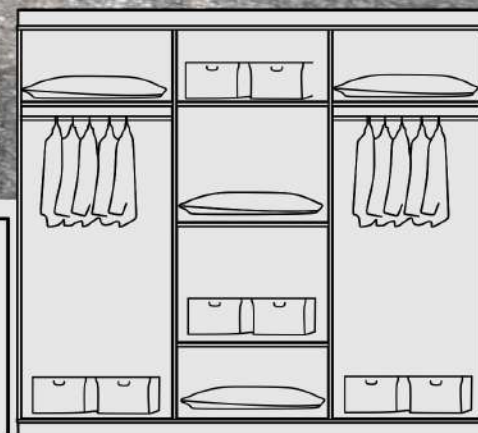

VIRONA
MOBILYA

BUSE

WARDROBE	G.W	240	Y.H	220	D.D	52
DRESSER	G.W	80	Y.H	175	D.D	40
COMMODE	G.W	50	Y.H	90	D.D	40
BED	G.W	180	Y.H	105	D.D	200

16