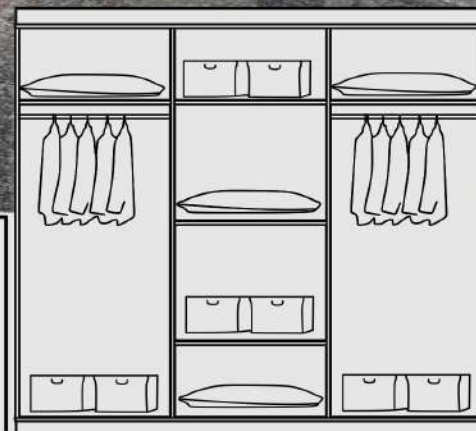

FULYA

WARDROBE	G.W	240	Y.H	220	D.D	52
DRESSER	G.W	90	Y.H	175	D.D	40
COMMUNE	G.W	50	Y.H	110	D.D	40
BED	G.W	180	Y.H	120	D.D	200