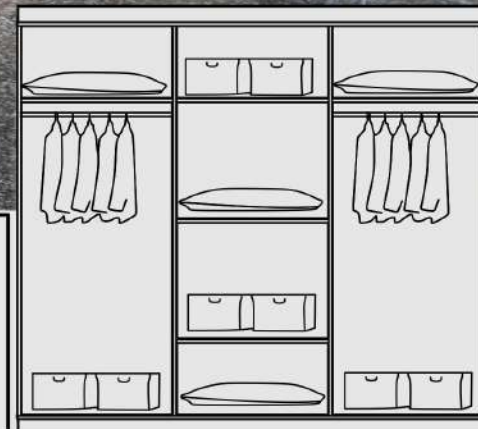

BILHAN

WARDROBE	G.W	240	Y.H	220	D.D	52
DRESSER	G.W	90	Y.H	175	D.D	40
COMMODE	G.W	50	Y.H	110	D.D	40
BED	G.W	180	Y.H	120	D.D	200