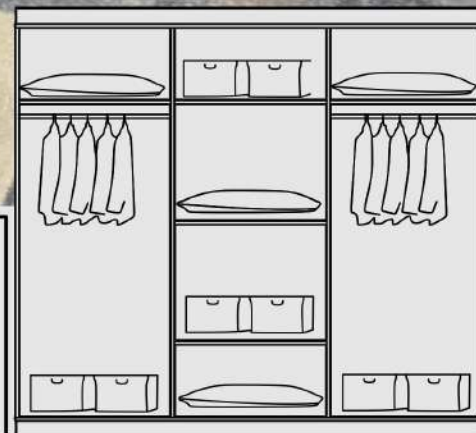

ECEMEL

WARDROBE	G.W	240	Y.H	220	D.D	52
DRESSER	G.W	80	Y.H	175	D.D	40
COMMODE	G.W	50	Y.H	90	D.D	40
BED	G.W	180	Y.H	105	D.D	200