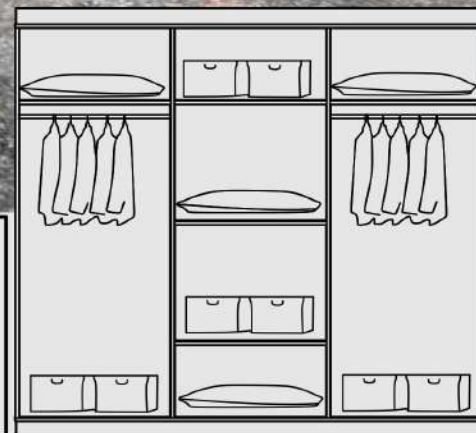

VIRONA
MOBİLYA

11

FULYA

WARDROBE	G.W	240	Y.H	220	D.D	52
DRESSER	G.W	90	Y.H	175	D.D	40
COMMUNE	G.W	50	Y.H	110	D.D	40
BED	G.W	180	Y.H	120	D.D	200

VIRONA
MOBİLYA

12

BUNA

WARDROBE	G.W	240	Y.H	220	D.D	52
DRESSER	G.W	80	Y.H	175	D.D	40
COMMODE	G.W	50	Y.H	90	D.D	40
BED	G.W	180	Y.H	105	D.D	200