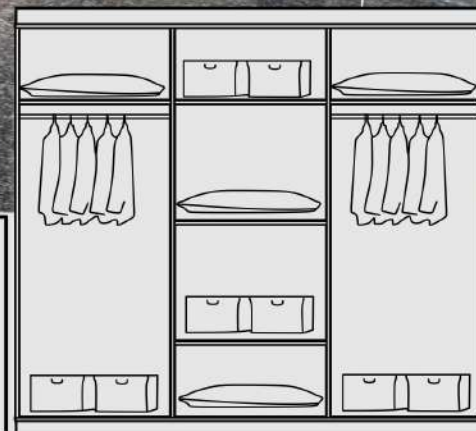

ASLIHAN

WARDROBE	G.W	240	Y.H	220	D.D	52
DRESSER	G.W	90	Y.H	175	D.D	40
COMMODE	G.W	50	Y.H	110	D.D	40
BED	G.W	180	Y.H	120	D.D	200