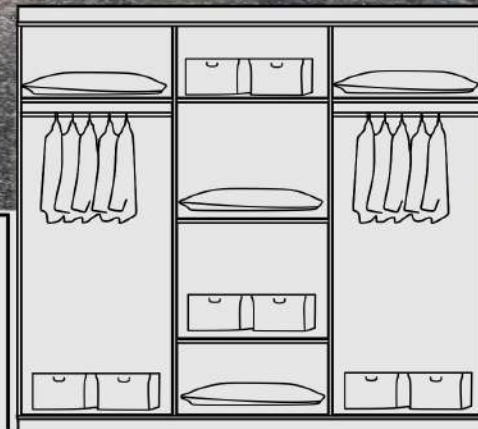

1

YILDIZ

WARDROBE	G.W	240	Y.H	220	D.D	52
DRESSER	G.W	90	Y.H	175	D.D	40
COMMODE	G.W	50	Y.H	110	D.D	40
BED	G.W	180	Y.H	120	D.D	200

VIRONA
MOBİLYA

2

ALMINA

WARDROBE	G.W	240	Y.H	220	D.D	52
DRESSER	G.W	90	Y.H	175	D.D	40
COMMUNE	G.W	50	Y.H	110	D.D	40
BED	G.W	180	Y.H	120	D.D	200