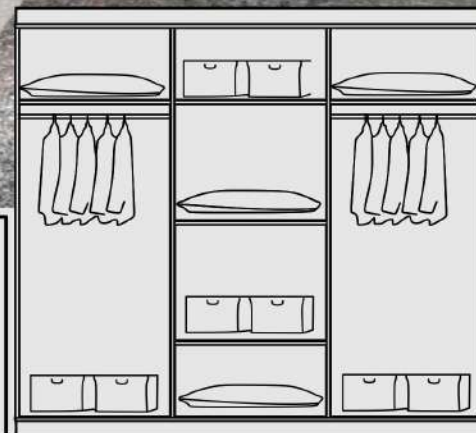

ATLAS

WARDROBE	G.W	240	Y.H	220	D.D	52
DRESSER	G.W	80	Y.H	175	D.D	40
COMMUNE	G.W	50	Y.H	90	D.D	40
BED	G.W	180	Y.H	105	D.D	200