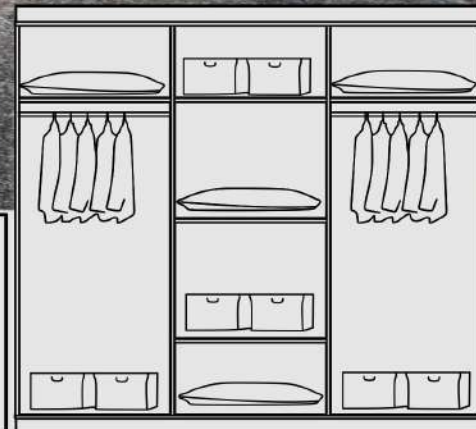

VIRONA
MOBİLYA

7

BILSEV

WARDROBE	G.W	240	Y.H	220	D.D	52
DRESSER	G.W	90	Y.H	175	D.D	40
COMMODE	G.W	50	Y.H	110	D.D	40

VIRONA
MOBİLYA

8

DESTE

WARDROBE	G.W	240	Y.H	220	D.D	52
DRESSER	G.W	90	Y.H	175	D.D	40
COMMODE	G.W	50	Y.H	110	D.D	40
BED	G.W	180	Y.H	120	D.D	200