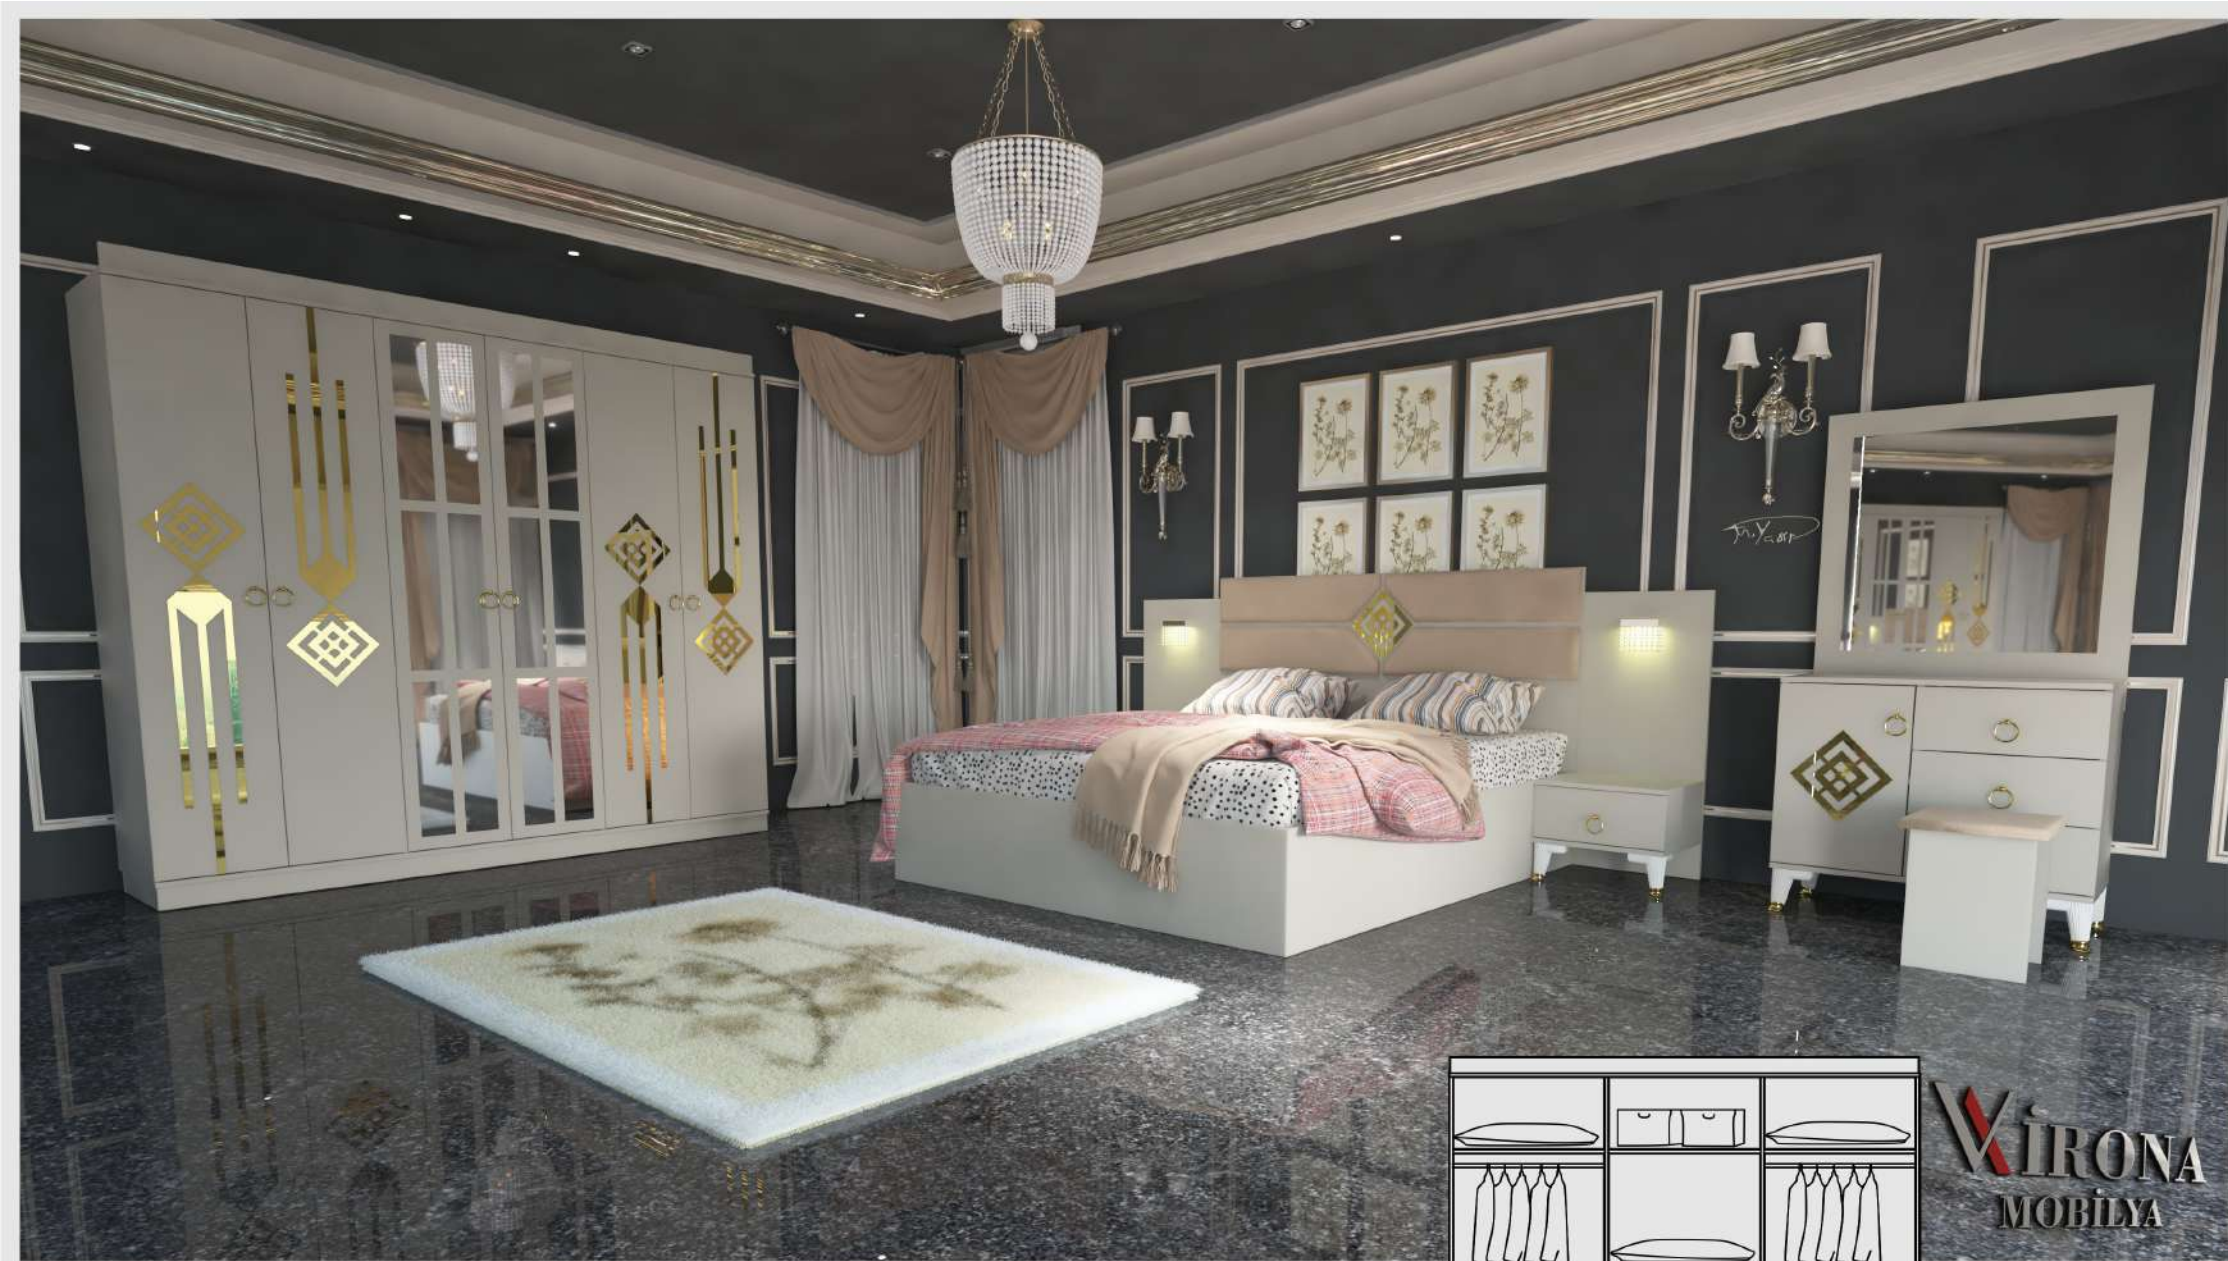

DEVIN

WARDROBE	G.W	240	Y.H	220	D.D	52
DRESSER	G.W	90	Y.H	175	D.D	40
COMMUNE	G.W	50	Y.H	110	D.D	40
BED	G.W	180	Y.H	120	D.D	200

VIRONA
MOBILYA

10