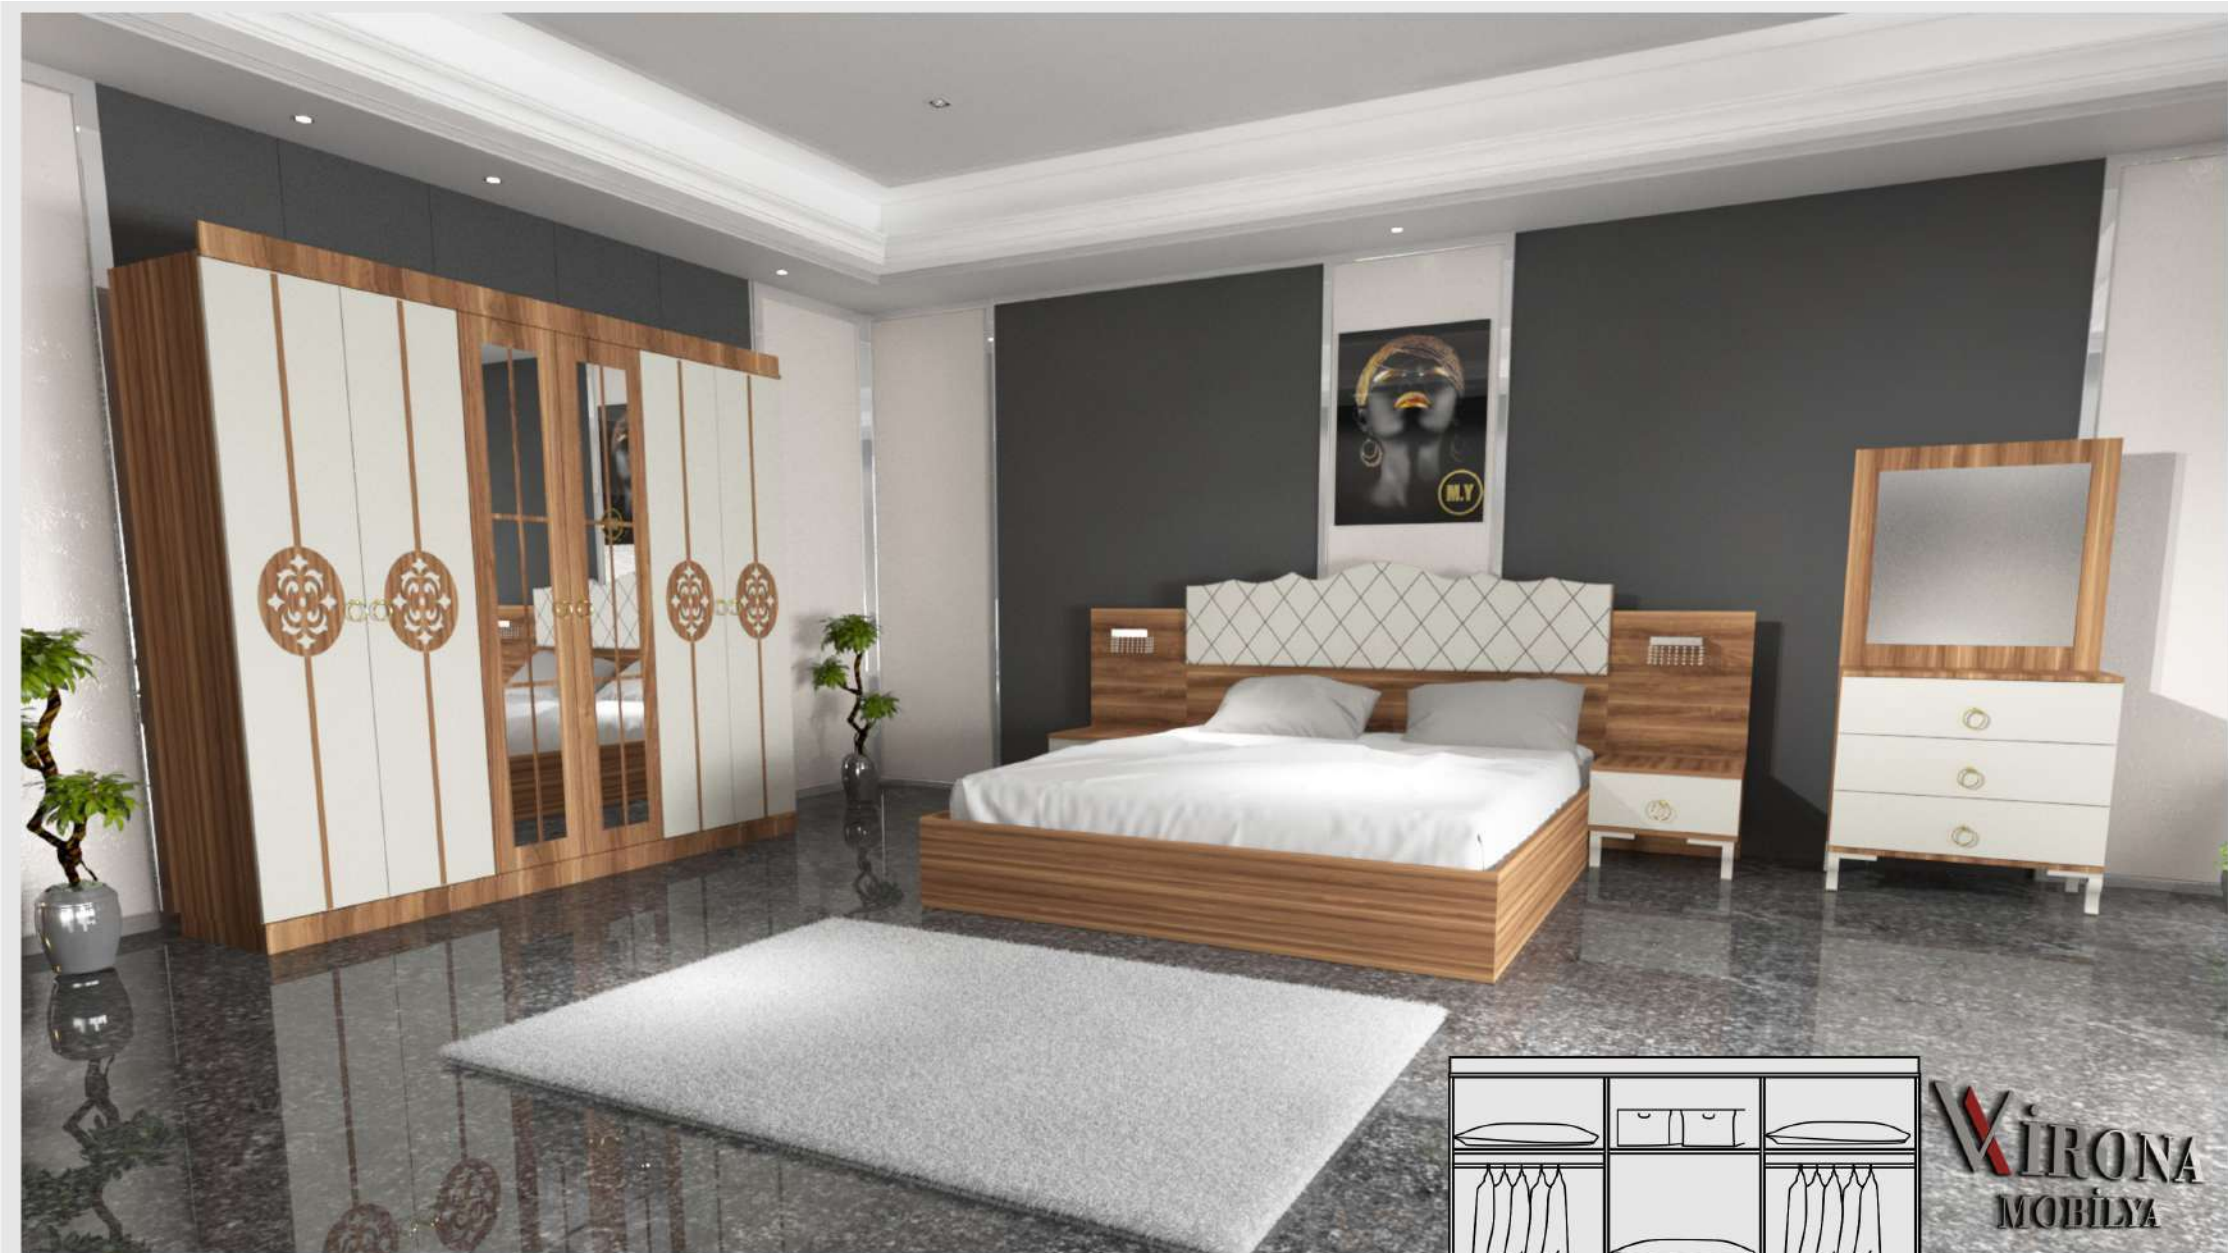

VIRONA
MOBİLYA

24

LOVIS

WARDROBE	G.W	240	Y.H	220	D.D	52
DRESSER	G.W	80	Y.H	175	D.D	40
COMMUNE	G.W	50	Y.H	90	D.D	40
BED	G.W	180	Y.H	105	D.D	200

VIRONA
MOBILYA

25

DAMLA

WARDROBE	G.W	240	Y.H	220	D.D	52
DRESSER	G.W	80	Y.H	175	D.D	40
COMMODE	G.W	50	Y.H	90	D.D	40
BED	G.W	180	Y.H	105	D.D	200