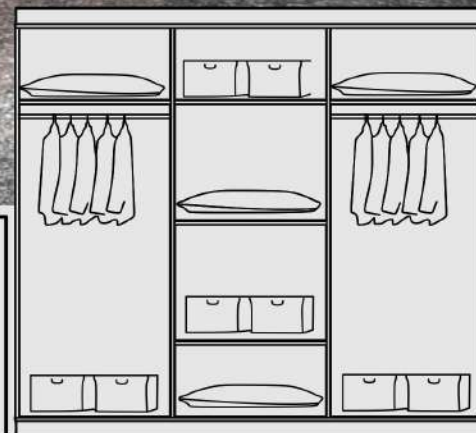

JURI

WARDROBE	G.W	240	Y.H	220	D.D	52
DRESSER	G.W	80	Y.H	175	D.D	40
COMMODE	G.W	50	Y.H	90	D.D	40
BED	G.W	180	Y.H	105	D.D	200